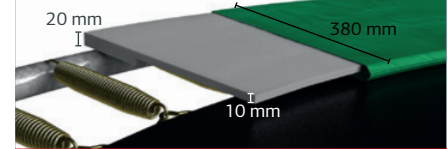

Sprungtuch

Sehr strapazierfähiges Sprungtuch aus extrem
starkem Gewebe.

GoldSpring-Solo-Federn

Dank der langen, flexiblen GoldSpring-
Solo-Federn bieten die Favorit-Trampoline
einzigartigen Springkomfort.