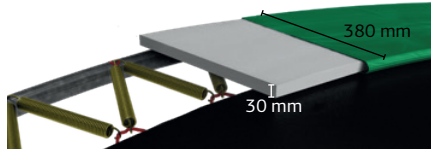

**TwinSpring-Gold-Federn**

Diese schräg angeordneten Federn sind  
extra lang und extrem weich, ohne dass die  
Sprungfläche dadurch beeinträchtigt wird.

**Rahmen:**

Verzinkt und schwarz beschichtet\*\*\*\*

**BERG Champion**  
Ø 270, 330, 380 und 430 cm.

Auch als BERG Ultim  
Champion und Grand  
Champion erhältlich.

Springkomfort:  
★★★★★

Qualität:  
★★★★☆

**Garantie**

Rahmen:	13 Jahre*
Schutzrand:	2 Jahre
Sprungtuch:	2 Jahre
Federn:	5 Jahre

**UV-beständiger Schutzrand\*\***

**Schutzrand\*\*\***

**AirFlow-Sprungtuch**

Geringerer Luftwiderstand beim Springen,  
wodurch du höher und müheloser springen kannst.

**TwinSpring-Gold-Federn**

Diese schräg angeordneten Federn sind  
extra lang und extrem weich, ohne dass die  
Sprungfläche dadurch beeinträchtigt wird.