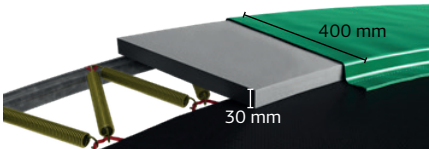

# Trampoline vergleichen

POWERED BY  
**AIRFLOW**  
& TWINSRING

**BERG Elite**  
Ø 330, 380 und 430 cm.

Auch als BERG Ultim  
Elite und Grand Elite  
erhältlich.

Springkomfort:  
★★★★★

Qualität:  
★★★★★

**Garantie**

Rahmen:	13 Jahre*
Schutzrand:	5 Jahre
Sprungtuch:	2 Jahre
Federn:	5 Jahre

**UV-beständiger Schutzrand\*\***

**Schutzrand\*\*\***

**AirFlow-Sprungtuch**

Geringerer Luftwiderstand beim Springen,  
wodurch du höher und müheloser springen kannst.

**TwinSpring-Gold-Federn**

Diese schräg angeordneten Federn sind  
extra lang und extrem weich, ohne dass die  
Sprungfläche dadurch beeinträchtigt wird.

**Rahmen:**

Verzinkt und schwarz beschichtet\*\*\*\*